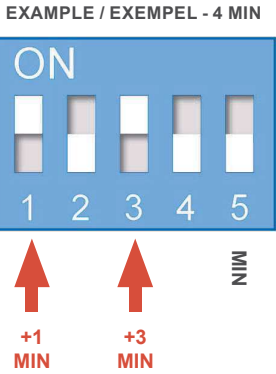

CONTROL BOX TIMER CONTROL | MANÖVERBOX - TIMERFUNKTION

- DEFAULT BOX SETTING - TIMER DROP DOWN FEATURE
- STANDARDINSTÄLLNING - TIMERFUNKTION

- TIMER ACTIVATED
- TIMER AKTIVERAD

SETTING THE TIMER | INJUSTERING AV TIMERN

MINUTE FUNCTION KEEP IN **DOWN** POSITION
STÄLLS I NEDRE POSITION FÖR MINUTFUNKTION

4 MIN

6 MIN