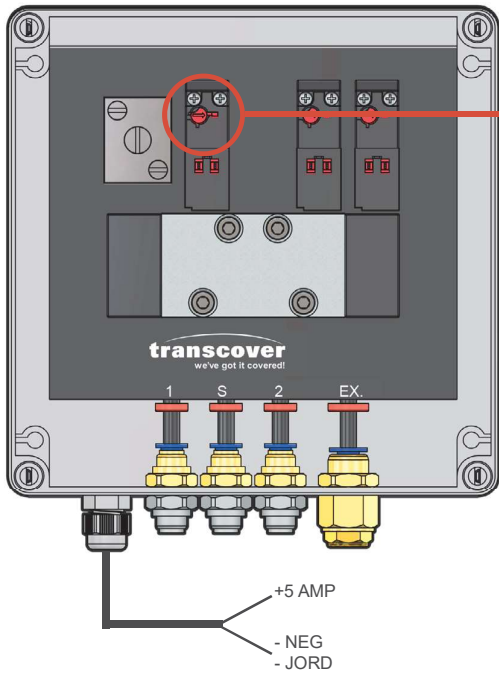

## CONTROL BOX TIMER CONTROL | MANÖVERBOX - TIMERFUNKTION

- DEFAULT BOX SETTING - TIMER DROP DOWN FEATURE
- STANDARDINSTÄLLNING - TIMERFUNKTION

- TIMER ACTIVATED
- TIMER AKTIVERAD

## SETTING THE TIMER | INJUSTERING AV TIMERN

MINUTE FUNCTION KEEP IN **DOWN** POSITION  
STÄLLS I NEDRE POSITION FÖR MINUTFUNKTION