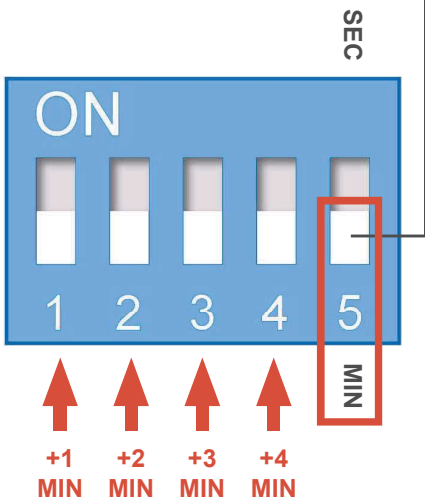

## CONTROL BOX TIMER CONTROL | MANÖVERBOX - TIMERFUNKTION

- DEFAULT BOX SETTING - TIMER DROP DOWN FEATURE
- STANDARDINSTÄLLNING - TIMERFUNKTION

- TIMER ACTIVATED
- TIMER AKTIVERAD

## SETTING THE TIMER | INJUSTERING AV TIMERN

MINUTE FUNCTION KEEP IN **DOWN** POSITION  
STÄLLS I NEDRE POSITION FÖR MINUTFUNKTION